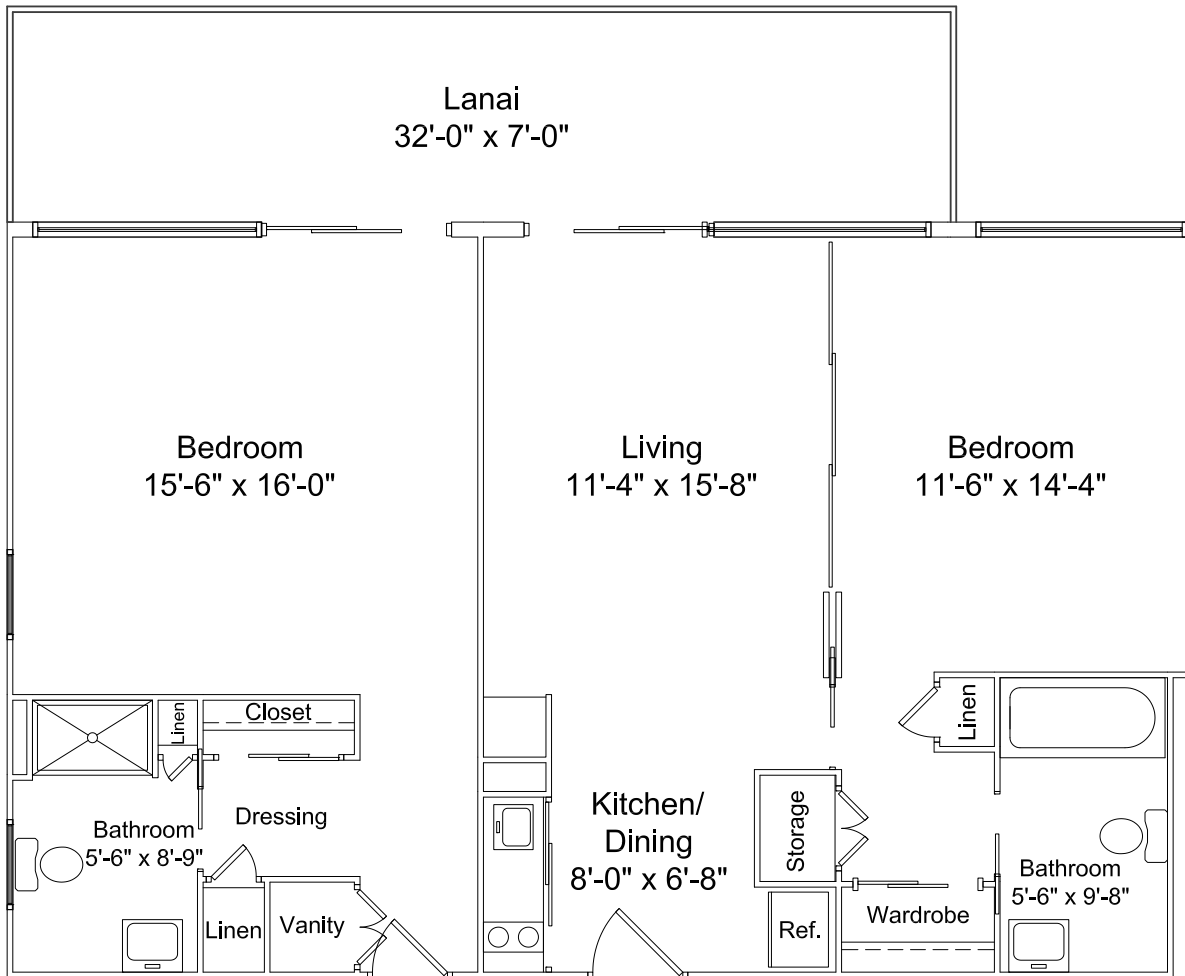

## Maile

Two bedrooms, two bathrooms

866 square feet

45-090 Namoku Street • Kaneohe, Hawaii 96744-5305 • (808) 247-6211 • [www.good-sam.com](http://www.good-sam.com)