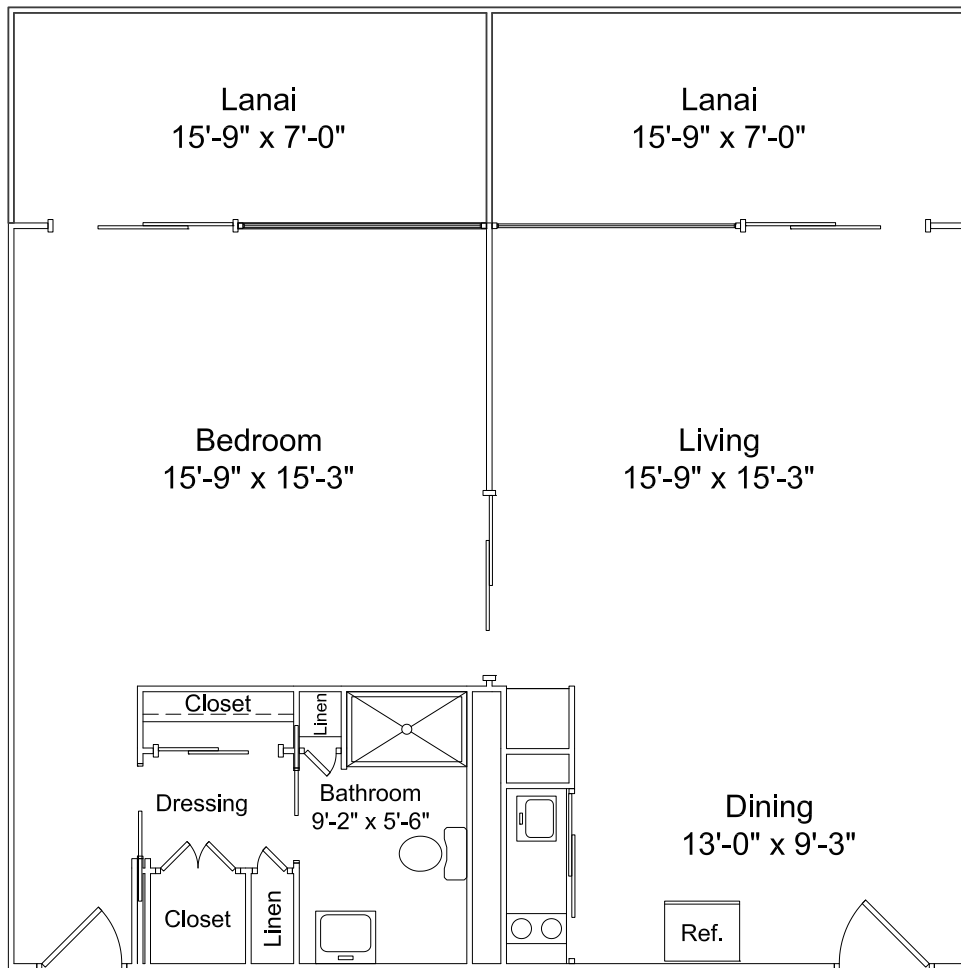

Pikake

One bedroom, one bathroom

676 square feet

45-090 Namoku Street • Kaneohe, Hawaii 96744-5305 • (808) 247-6211 • www.good-sam.com